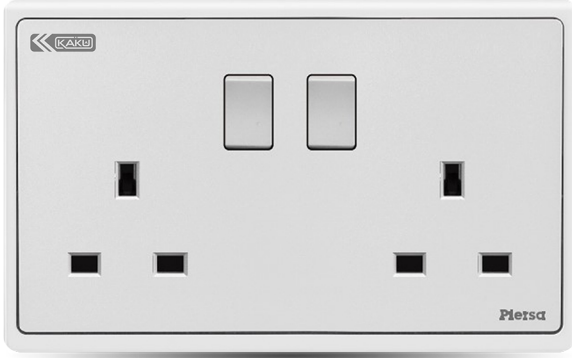

Description : 1 Gang 45A Switch

مفتاح كهرباء

Model Number : E95-2B

Item Code : 8835

Description : Blank Plate(3*6)

BRITISH STANDARD

TP25 RANGE

RELIABLE QUALITY

رؤية
2030
المملكة العربية السعودية
KINGDOM OF SAUDI ARABIA

WIRING DEVICE

www.kakuworld.com

-

sales@kakuworld.com

"From Darkness to Light"

قابس كهرباء

Model Number : E95-K45-3
Item Code : 8828
Description : 1 Gang 45A Socket

مفتاح كهرباء

Model Number : E95-Z13A 1SL
Item Code : 8825
Description : 13A 1 Gang Switch
with Socket

مفتاح كهرباء

Model Number : E95-Z13A 1SL- USB
Item Code : 8826
Description : 13A 1 gang - socket
+USB