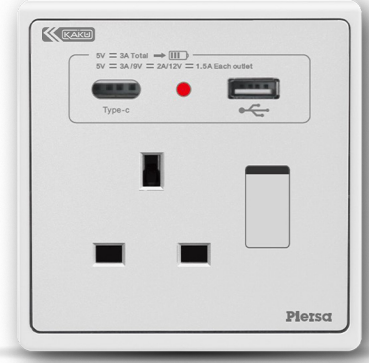

Description : 4 Gang 1 Way Switch

مفتاح كهرباء

Model Number : E95-K21/1

Item Code : 8837

Description : Curtain switch

BRITISH STANDARD

TP25 RANGE

RELIABLE QUALITY

Description : 1 Gang 45A Switch

مفتاح كهرباء

Model Number : E95-2B

Item Code : 8835

Description : Blank Plate(3*6)

BRITISH STANDARD

TP25 RANGE

RELIABLE QUALITY

رؤية
2030
المملكة العربية السعودية
KINGDOM OF SAUDI ARABIA

WIRING DEVICE

www.kakuworld.com

-

sales@kakuworld.com

"From Darkness to Light"

قابس كهرباء

Model Number : E95-K45-3
Item Code : 8828
Description : 1 Gang 45A Socket

مفتاح كهرباء

Model Number : E95-Z13A 1SL
Item Code : 8825
Description : 13A 1 Gang Switch
with Socket

مفتاح كهرباء

Model Number : E95-Z13A 1SL- USB
Item Code : 8826
Description : 13A 1 gang - socket
+USB